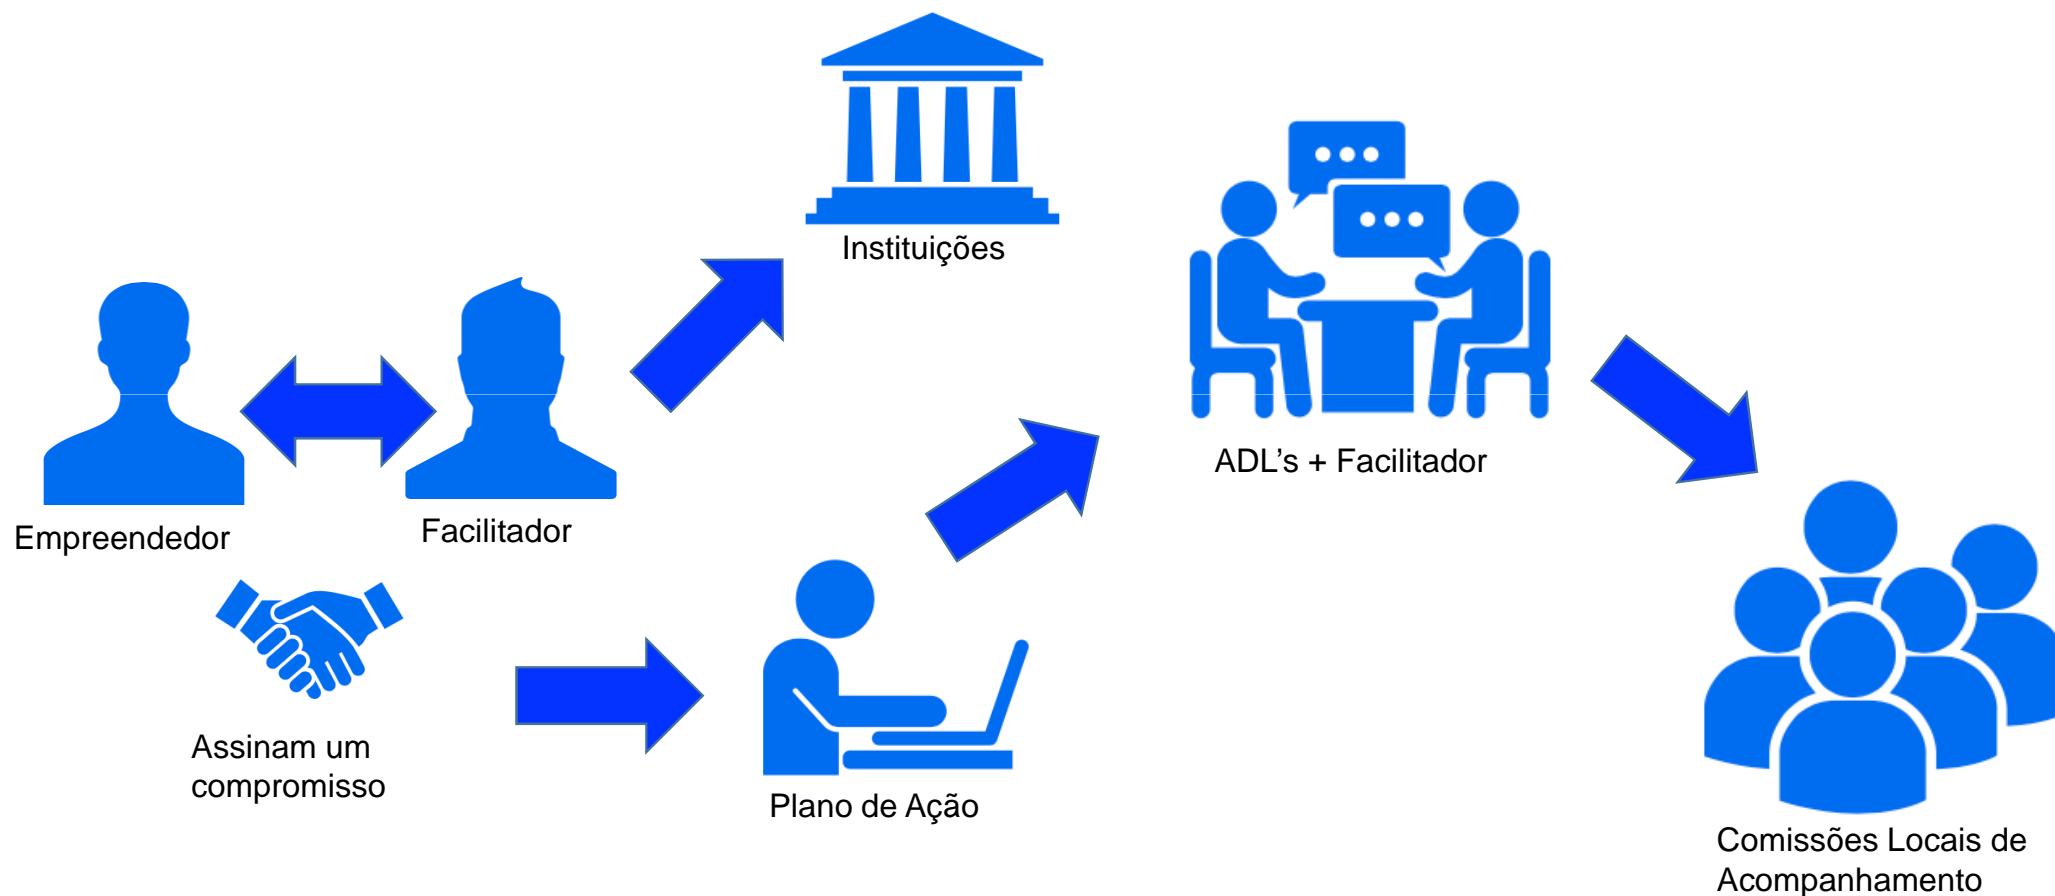

Operacionalmente