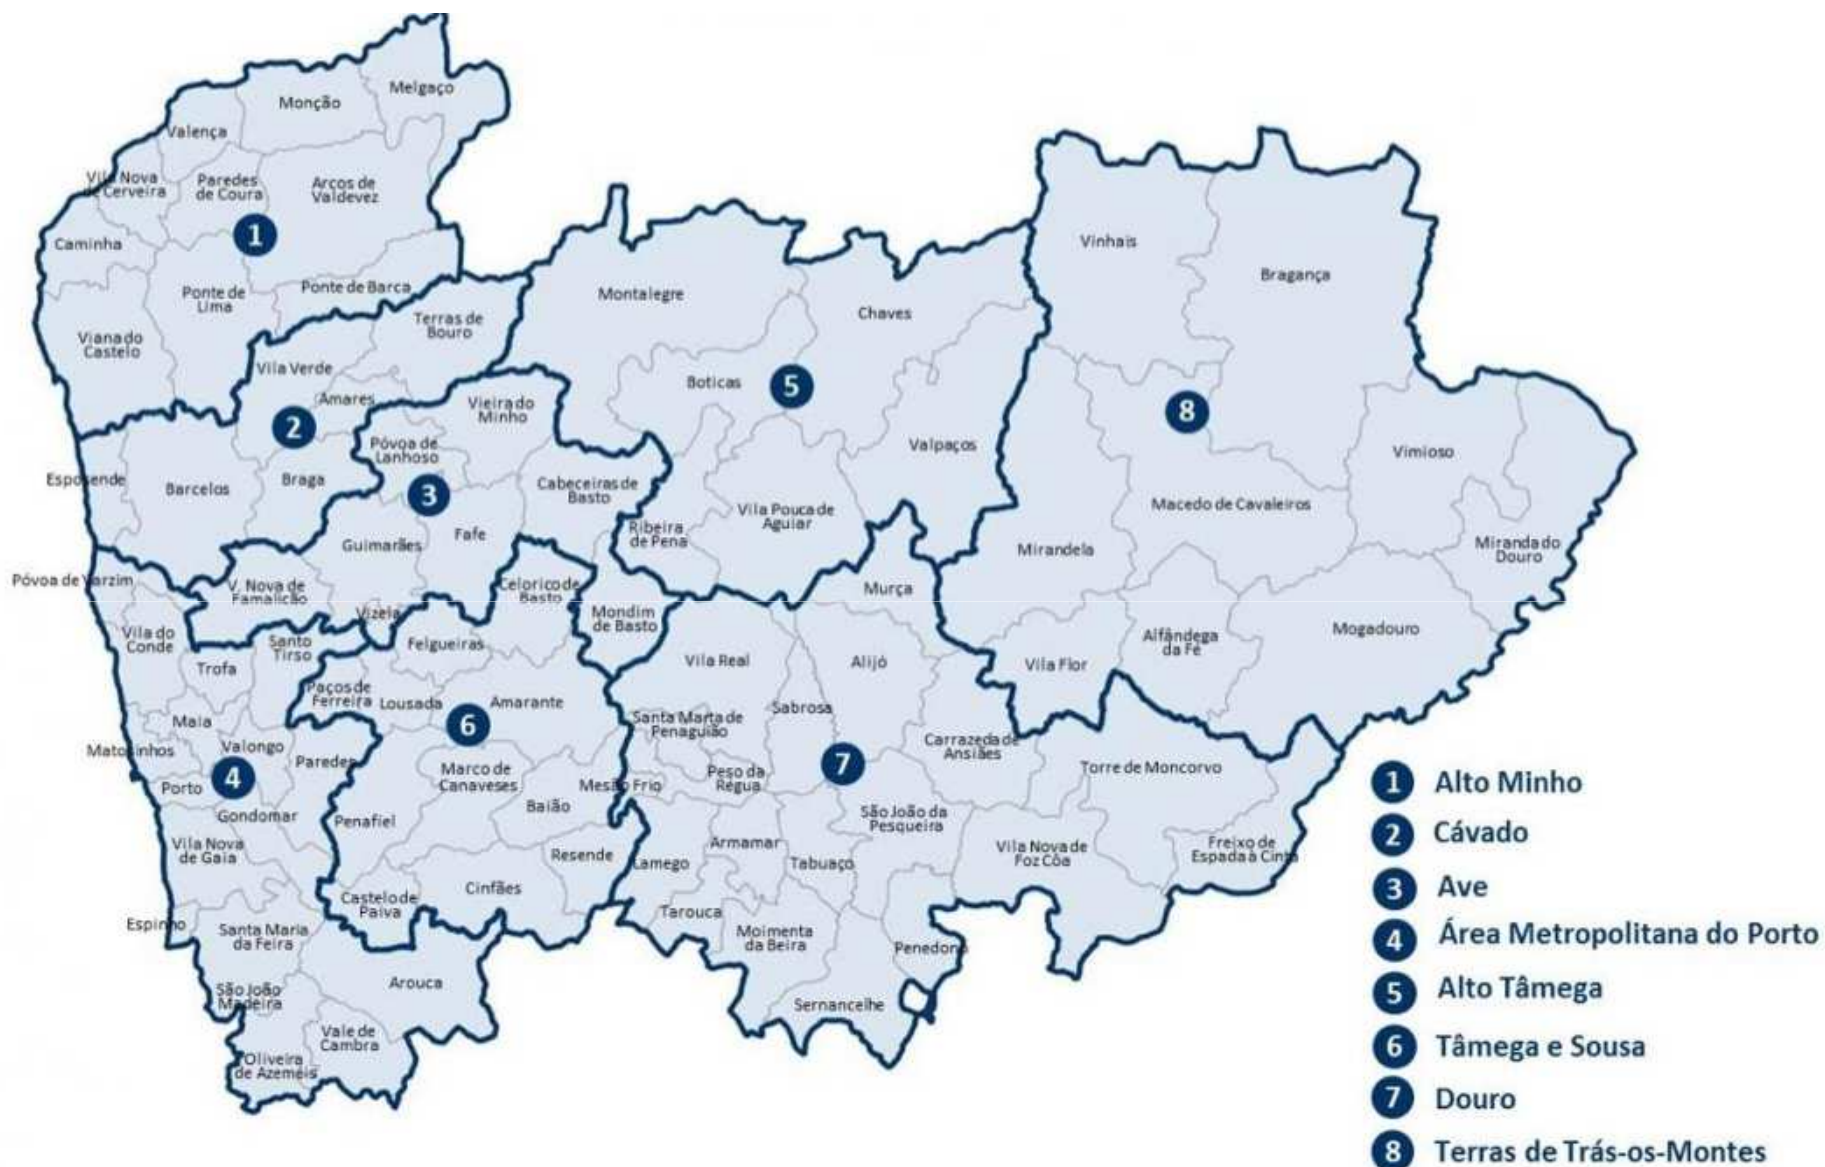

Área geográfica